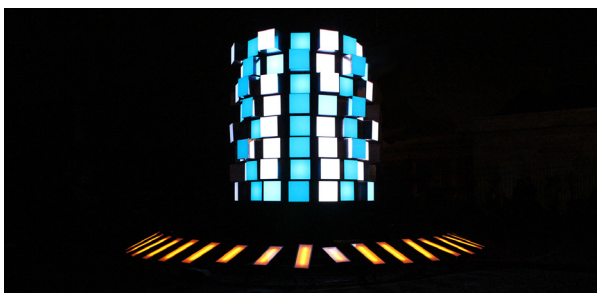

Psyché

Accumulation de 126 cubes miroir, Psyché capte les mouvements de la ville le jour.

La nuit, cette installation / spectacle s'anime et joue sur les variations d'effets lumineux entre reflets et diffusions.

Elle rend aussi hommage à l'architecture et aux utopies des années 70.

REFERENCE

---

- **LYON**, Fête des lumières, 2013.
- **AMIENS**, Nuit blanche, 2014.
- **BUDAPEST**, Sziget Festival, 2015.