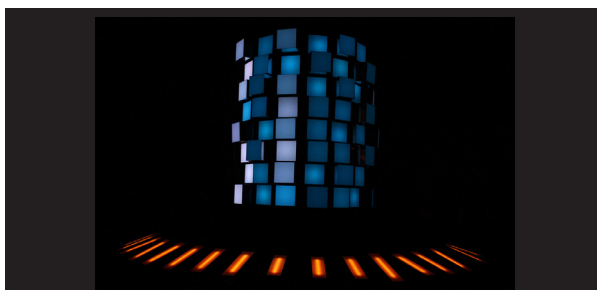

Psyché

Accumulation de 126 cubes miroir, Psyché capte les mouvements de la ville le jour.

La nuit, cette installation / spectacle s'anime et joue sur les variations d'effets lumineux entre reflets et diffusions.

Elle rend aussi hommage à l'architecture et aux utopies des années 70.

REFERENCE

---

- **LYON**, Fête des lumières, 2013.
- **AMIENS**, Nuit blanche, 2014.
- **BUDAPEST**, Sziget Festival, 2015.