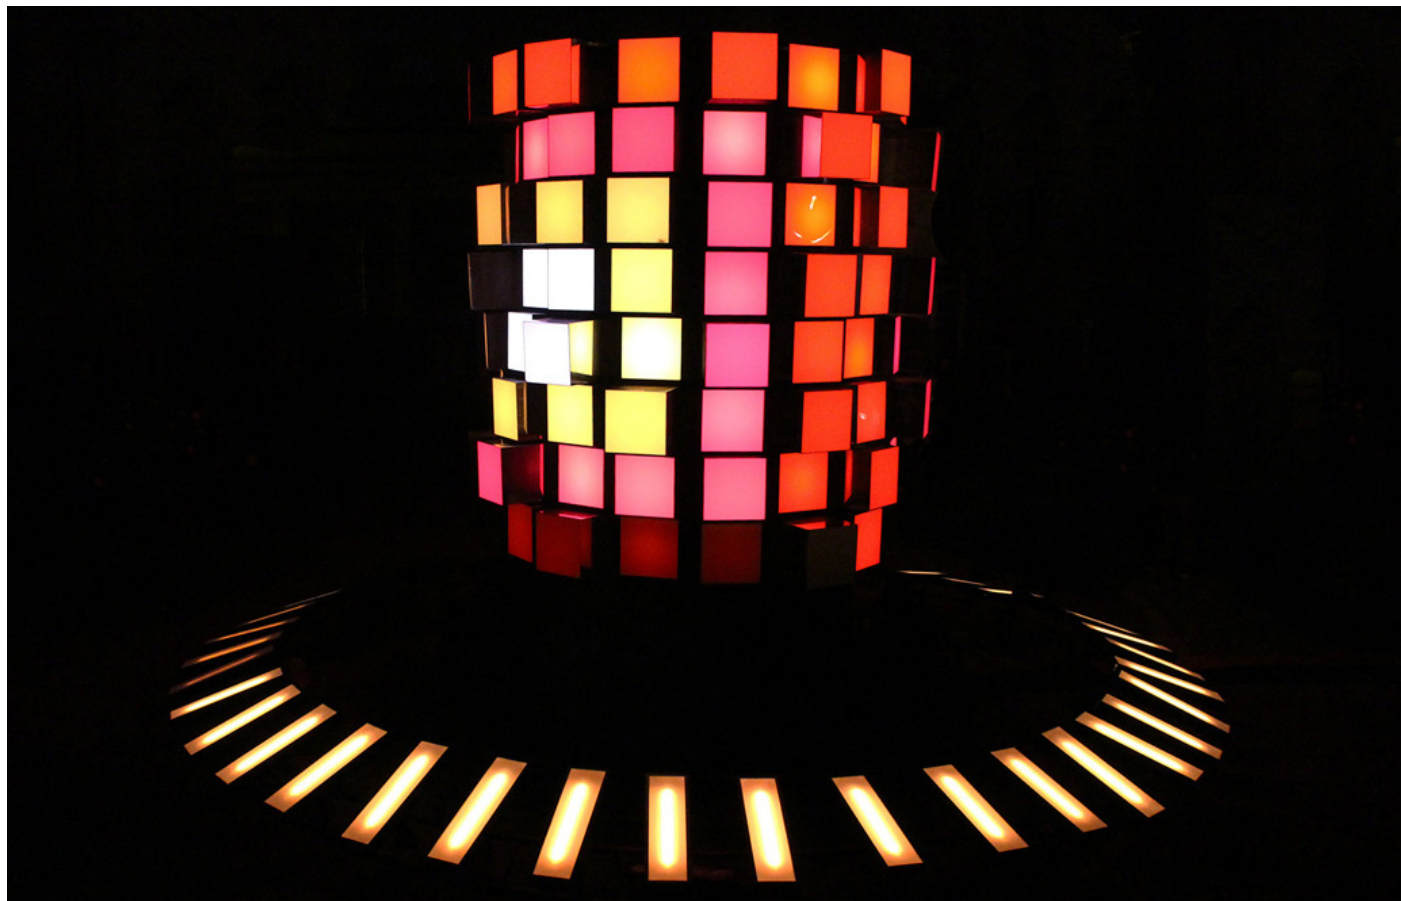

Psyché

Accumulation de 126 cubes miroir, Psyché capte les mouvements de la ville le jour.

La nuit, cette installation / spectacle s'anime et joue sur les variations d'effets lumineux entre reflets et diffusions.

Elle rend aussi hommage à l'architecture et aux utopies des années 70.

REFERENCE

---

- **LYON**, Fête des lumières, 2013.
- **AMIENS**, Nuit blanche, 2014.
- **BUDAPEST**, Sziget Festival, 2015.